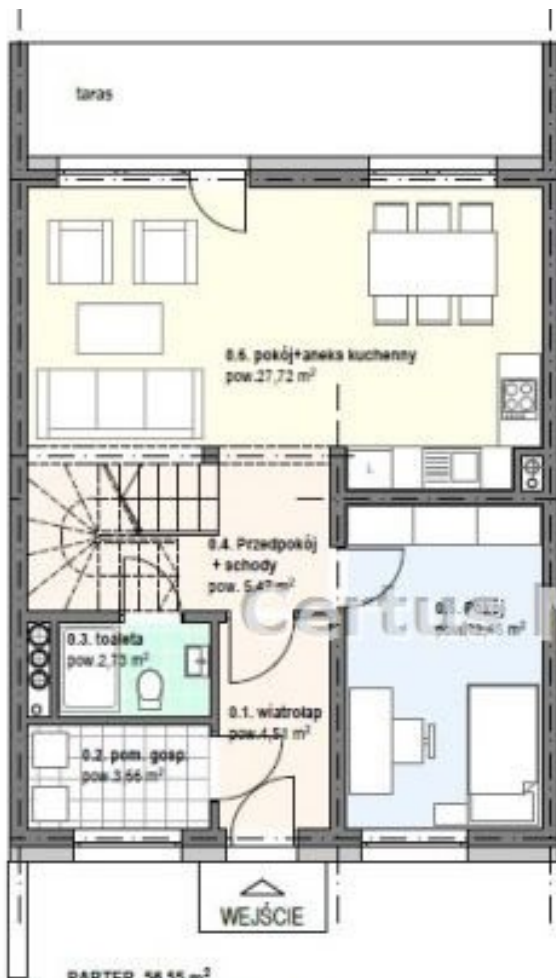

Oferta nr: 6028607

PARTER 56,55 m²

Nr pom.	Nazwa pomieszczenia	Pow. (m ²)
0.1.	wiatrołap	4,51
0.2.	pom. gospodarcze	3,66
0.3.	toaleta	2,73
0.4.	przedpokój + schody	5,47
0.5.	pokój	12,45
0.6.	pokój + aneks kuchenny	27,72
RAZEM		56,54

PIĘTRO 60,80 m²

Nr pom.	Nazwa pomieszczenia	Pow. (m ²)
1.1.	przedpokój + schody	9,58
1.2.	pokój	10,15
1.3.	pokój	10,21
1.4.	łazienka	5,40
1.5.	pokój	12,25
1.6.	pokój	13,20
RAZEM		60,79

Dom / sprzedaż

Lokalizacja: RZESZÓW

Cena: 646 600zł (5 400zł/m²)

OPIS NIERUCHOMOŚCI

W ofercie biura Certus nowe domy (6 segmentów) w zabudowie szeregowej w stanie deweloperskim (budynki wykonane w technologii pasywnej).

- ogrzewanie budynku pompa ciepła
- ogrzewanie ciepłej wody pompa ciepła ze zbiornikiem 200-300 litrów
- fotowoltaika zamontowana indywidualnie do każdego mieszkania (pozyska prąd zostanie wykorzystany do wszystkich urządzeń elektrycznych w domu.)
- instalacja elektryczna z indywidualnym opomiarowaniem
- instalacja wodna z indywidualnym opomiarowaniem
- wentylacja pomieszczeń - rekuperacja
- instalacja domofonowa wraz z osprzętem
- internet i telewizja naziemna i satelitarna
- drzwi do lokalu mieszkalnego antywłamaniowe, atestowane
- wykończenie ścian tynk gipsowy (do jednokrotnego szpachlowania)
- posadzka wylewka
- stolarka okienna PCV, 3 szybowa, 7 komorowa z funkcją rozszczelniania IGLO ENERGY DRUTEX
- parapety aglomarmur grubość 2 cm
- balkony wykończone, posadzka płytki, konstrukcja balustrad stalowa ze szklanym wypełnieniem
- wykonane przyłącza (kanalizacja, woda, prąd)
- ogrzewanie na całej powierzchni pomieszczeń
- grzejnik drabinkowy w łazience
- przypisane miejsce parkingowe