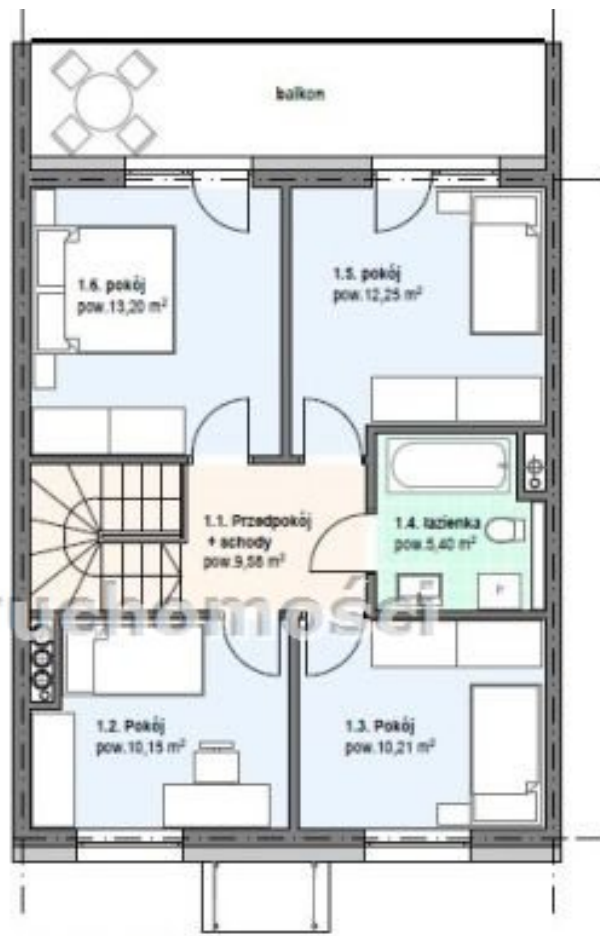

Oferta nr: 6028607

PARTER 56,55 m²

Nr pom.	Nazwa pomieszczenia	Pow. (m ²)
0.1.	wiatrołap	4,51
0.2.	pom. gospodarcze	3,66
0.3.	toaleta	2,73
0.4.	przedpokój + schody	5,47
0.5.	pokój	12,45
0.6.	pokój + aneks kuchenny	27,72
RAZEM		56,54

PIĘTRO 60,80 m²

Nr pom.	Nazwa pomieszczenia	Pow. (m ²)
1.1.	przedpokój + schody	9,58
1.2.	pokój	10,15
1.3.	pokój	10,21
1.4.	łazienka	5,40
1.5.	pokój	12,25
1.6.	pokój	13,20
RAZEM		60,79

Dom / sprzedaż

Lokalizacja: RZESZÓW

Cena: 646 600zł (5 400zł/m²)

OPIS NIERUCHOMOŚCI

W ofercie biura Certus nowe domy (6 segmentów) w zabudowie szeregowej w stanie deweloperskim (budynki wykonane w technologii pasywnej).

- ogrzewanie budynku pompa ciepła
- ogrzewanie ciepłej wody pompa ciepła ze zbiornikiem 200-300 litrów
- fotowoltaika zamontowana indywidualnie do każdego mieszkania (pozyska prąd zostanie wykorzystany do wszystkich urządzeń elektrycznych w domu.)
- instalacja elektryczna z indywidualnym opomiarowaniem
- instalacja wodna z indywidualnym opomiarowaniem
- wentylacja pomieszczeń - rekuperacja
- instalacja domofonowa wraz z osprzętem
- internet i telewizja naziemna i satelitarna
- drzwi do lokalu mieszkalnego antywłamaniowe, atestowane
- wykończenie ścian tynk gipsowy (do jednokrotnego szpachlowania)
- posadzka wylewka
- stolarka okienna PCV, 3 szybowa, 7 komorowa z funkcją rozszczelniania IGLO ENERGY DRUTEX
- parapety aglomarmur grubość 2 cm
- balkony wykończone, posadzka płytki, konstrukcja balustrad stalowa ze szklanym wypełnieniem
- wykonane przyłącza (kanalizacja, woda, prąd)
- ogrzewanie na całej powierzchni pomieszczeń
- grzejnik drabinkowy w łazience
- przypisane miejsce parkingowe