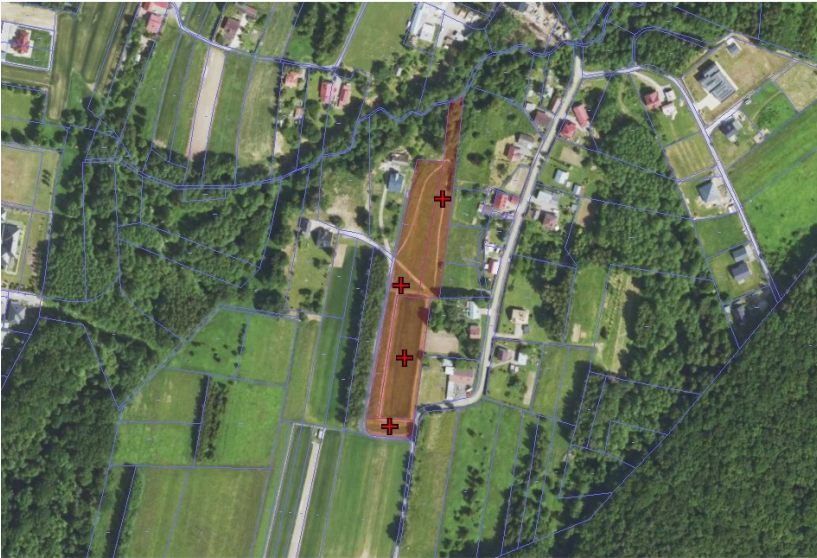

Oferta nr: 1776853022

Działka na sprzedaż

Lokalizacja: STRAŻÓW

Cena: 970 000zł (0zł/m²
)

OPIS NIERUCHOMOŚCI

Biuro nieruchomości Certus przedstawia działkę na sprzedaż w Strażowie. gm. Krasne,