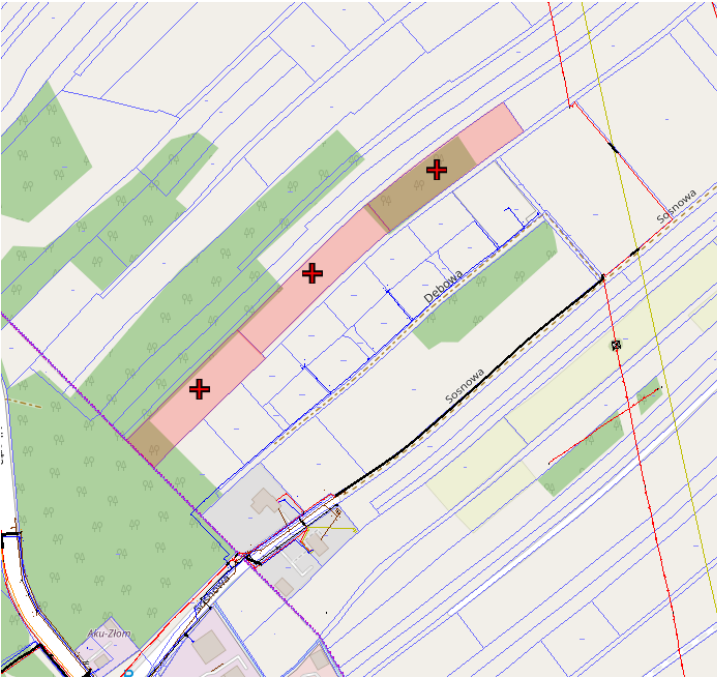

Oferta nr: 1771408006

Działka w Kolbuszowej

Lokalizacja: KOLBUSZOWA - KOLBUSZOWA DLN.

Ulica: Ul: Sosnowa

Cena: 350 000zł (0zł/m²)

OPIS NIERUCHOMOŚCI

Działka z wydanymi Warunkami Zabudowy. Bardzo ciche i spokojne miejsce, Działka na nowopowstającym osiedlu , bardzo urokliwe miejsce okolice Kościoła Sw. Brata Alberta.

Działki o łącznej powierzchni -- 1,0517ha, 10500zł/ar. Każda z 3 działek ma około 35a.

Dane nieruchomości:

Numer oferty:	1771408006
Rodzaj oferty:	Sprzedaż
Rynek:	Wtorny
Cena:	350 000zł
Lokalizacja:	Kolbuszowa
Osiedle:	Kolbuszowa Dln.
Ulica:	Sosnowa
Ogrodzenie działki:	Brak
Media:	Woda: tak-miejska, Kanalizacja: Brak, Prąd: Tak