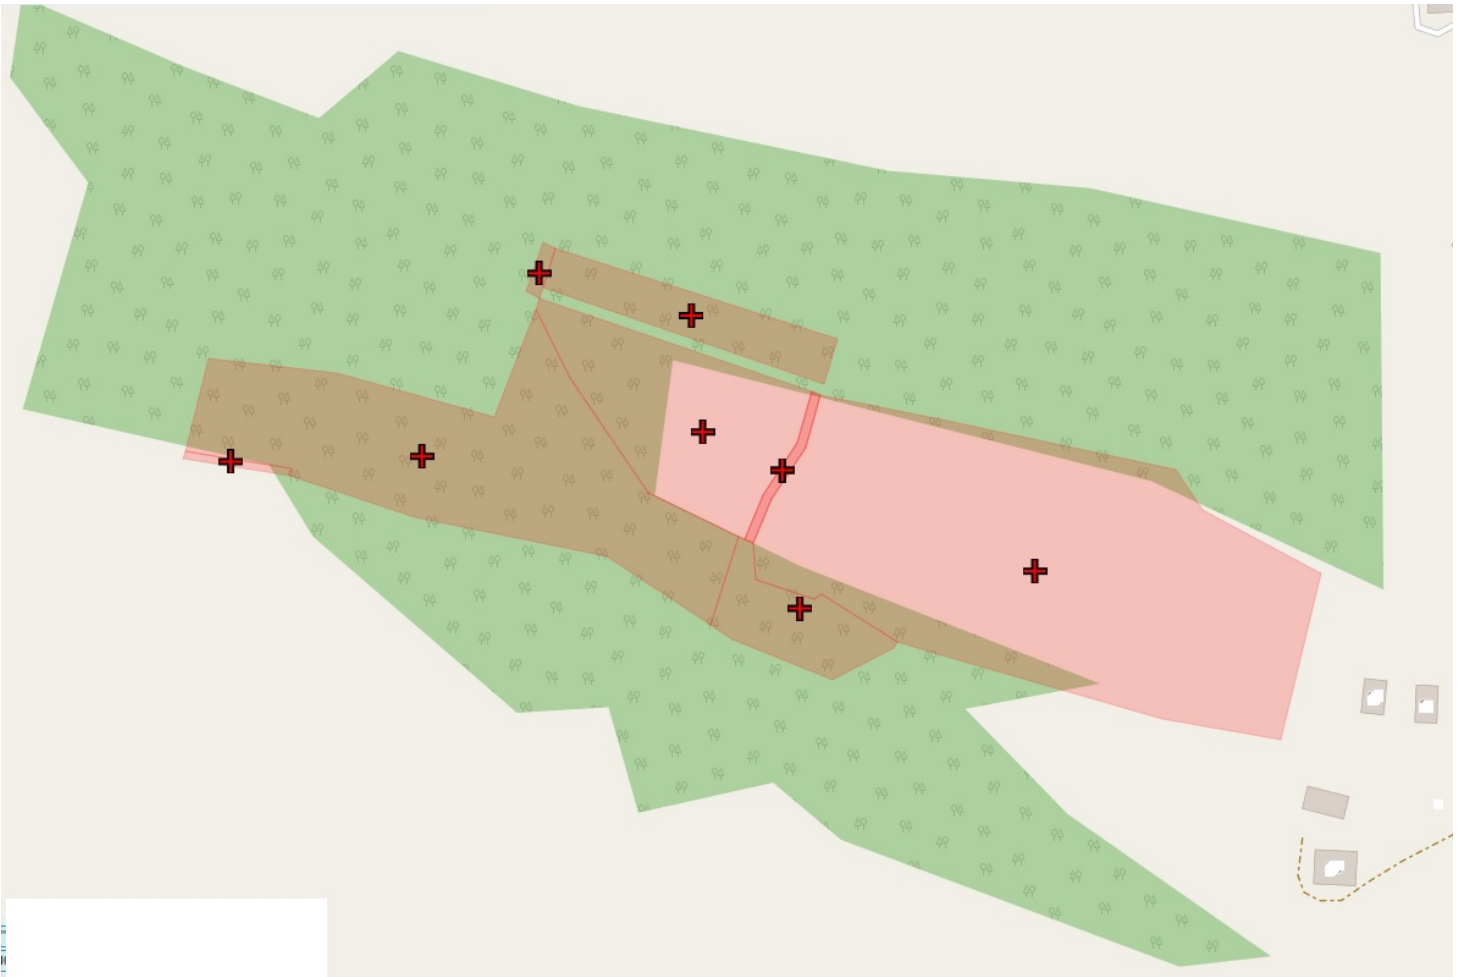

Oferta nr: 1679412158

Działka rolno-budowlana - okolice Strzyżowa

Lokalizacja: NIEWODNA

Cena: 430 000zł (0zł/m²
)

OPIS NIERUCHOMOŚCI

Do sprzedania działka inwestycyjna w miejscowości Niewodna gm. Wiśniowa, powiat strzyżowski.

Łączna powierzchnia działek to 3 ha 32 ary.

Około 2,5ha w jendym kawałku - składająca się z kilku działek obok siebie. Pozostałe działki o powierzchni 30 ar oraz 55 ar położone są w sąsiedztwie.

Dla jednej z działek o powierzchni 1,21 ha wydano warunki zabudowy na 6 budynków mieszkalnych jednorodzinnych oraz 6 zbiorników na ścieki sanitarne.

Grunt ma kształt nieregularny, nachylenie południowo- wschodnie, dojazd drogą gminną. Na działce 2 strudnie kopane. Gaz na sąsiedniej działce, prąd przy działce.

Działki są zalesione/zadrzewione, zgodnie z ewidencją gruntów 0,62 ha to lasy, reszta rola klasa IV.

Otoczenie - zabudowa domów jednorodzinnych oraz działek niezabudowanych. Dojazd do nieruchomości odbywa się z dwóch stron.

Cena 430 000 zł do negocjacji.

Dane nieruchomości:

Numer oferty:	1679412158
Rodzaj oferty:	Sprzedaż
Rynek:	Wtorny
Cena:	430 000zł
Powierzchnia:	33200m2
Lokalizacja:	Niewodna
Media:	Woda: na działce,